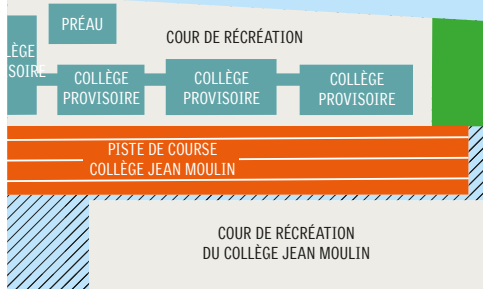

Les deux collèges sont indépendants. Les élèves du collège provisoire auront leur propre bâtiment, un fonctionnement autonome, leurs horaires, leur organisation et leur cour de récréation. Les collégiens utiliseront une partie du collège ouvert du Collège Jean-Moulin comme la salle polyvalente ou la salle d'exposition. Un CDI propre au 6 collège sera ainsi aménagé dans ces espaces. Il disposera d'un accès dédié et sécurisé (sans sortir sur l'espace public et sans passer par la cour du collège Jean-Moulin).

MON ENFANT POURRA-T-IL DÉJEUNER À LA CANTINE ?

Oui, votre enfant pourra déjeuner à la cantine. Il a été décidé en accord avec la mairie d'Aubervilliers, de permettre aux collégiens de déjeuner à l'école Charlotte-Delbo. Cette école, située 19 rue De Presles, à quelques minutes à pied du collège provisoire, possède une grande salle de restauration. Les collégiens pourront ainsi profiter de repas de qualité pendant cette période de transition.

DANS LE COLLÈGE PROVISOIRE, MON ENFANT POURRA-T-IL PRATIQUER DES ACTIVITÉS SPORTIVES ?

L'EPS est une discipline scolaire obligatoire, c'est pourquoi les élèves du collège provisoire pratiqueront comme dans tous les collèges existants en France des activités sportives. Ils auront ainsi accès aux installations sportives situées à proximité du collège (équipements municipaux ou autres).