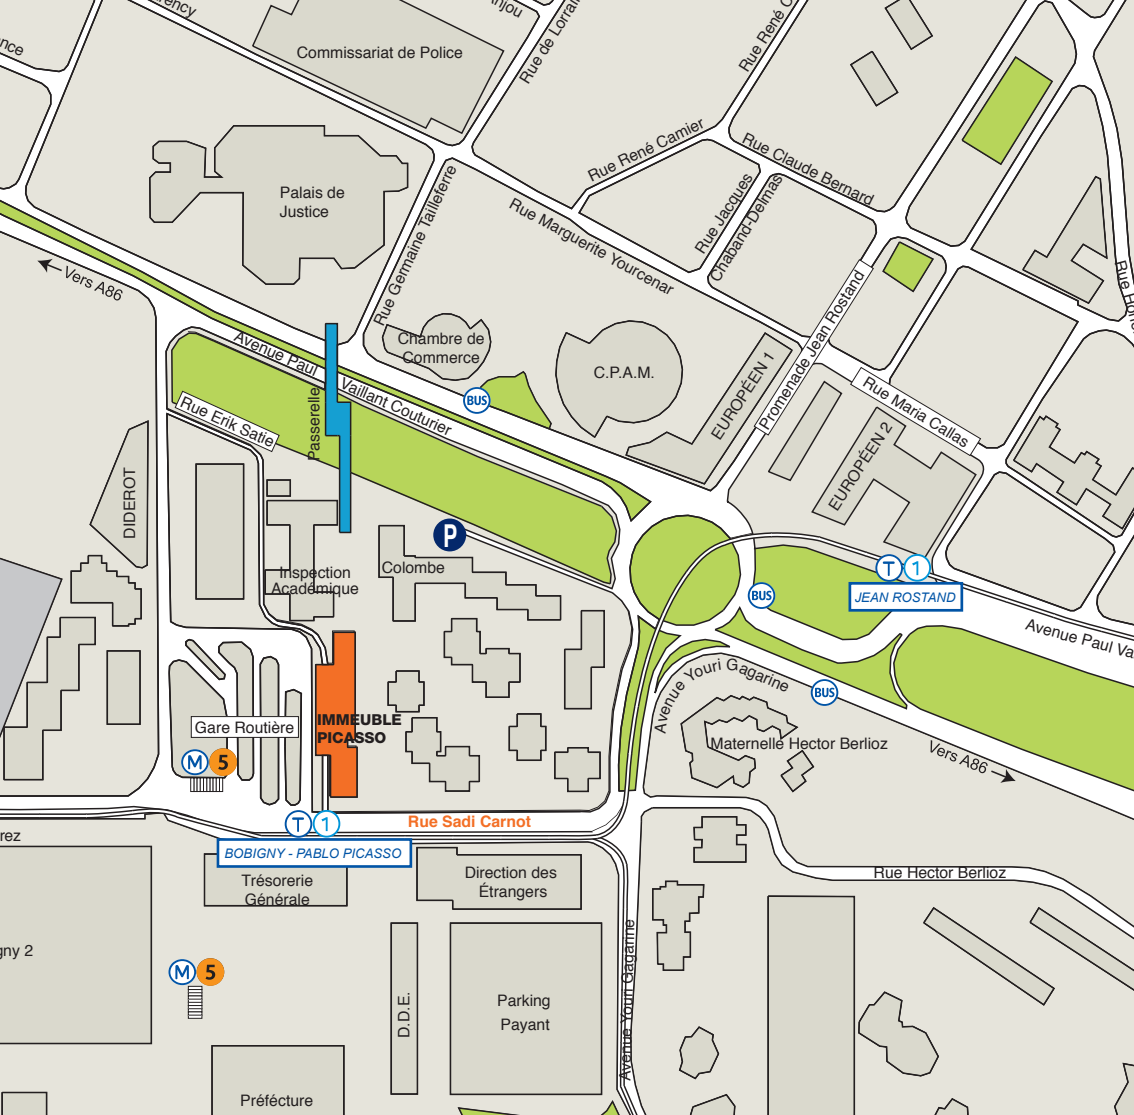

**le vendredi 9 janvier 2015
à 12 h 30**

devant l'immeuble Picasso
à partir de la rue Sadi Carnot à Bobigny

À cette occasion une banderole sera dévoilée.

seine-saint-denis
LE DÉPARTEMENT

ACCÈS

Par le métro: Ligne 5, station Bobigny Pablo Picasso

Par le bus: Bus n°148, 251, 301, 303, 322, 615, 620

En voiture ou deux roues: Autoroute A86,
sortie Bobigny centre

Par le tramway: Ligne T1, station Jean-Rostand