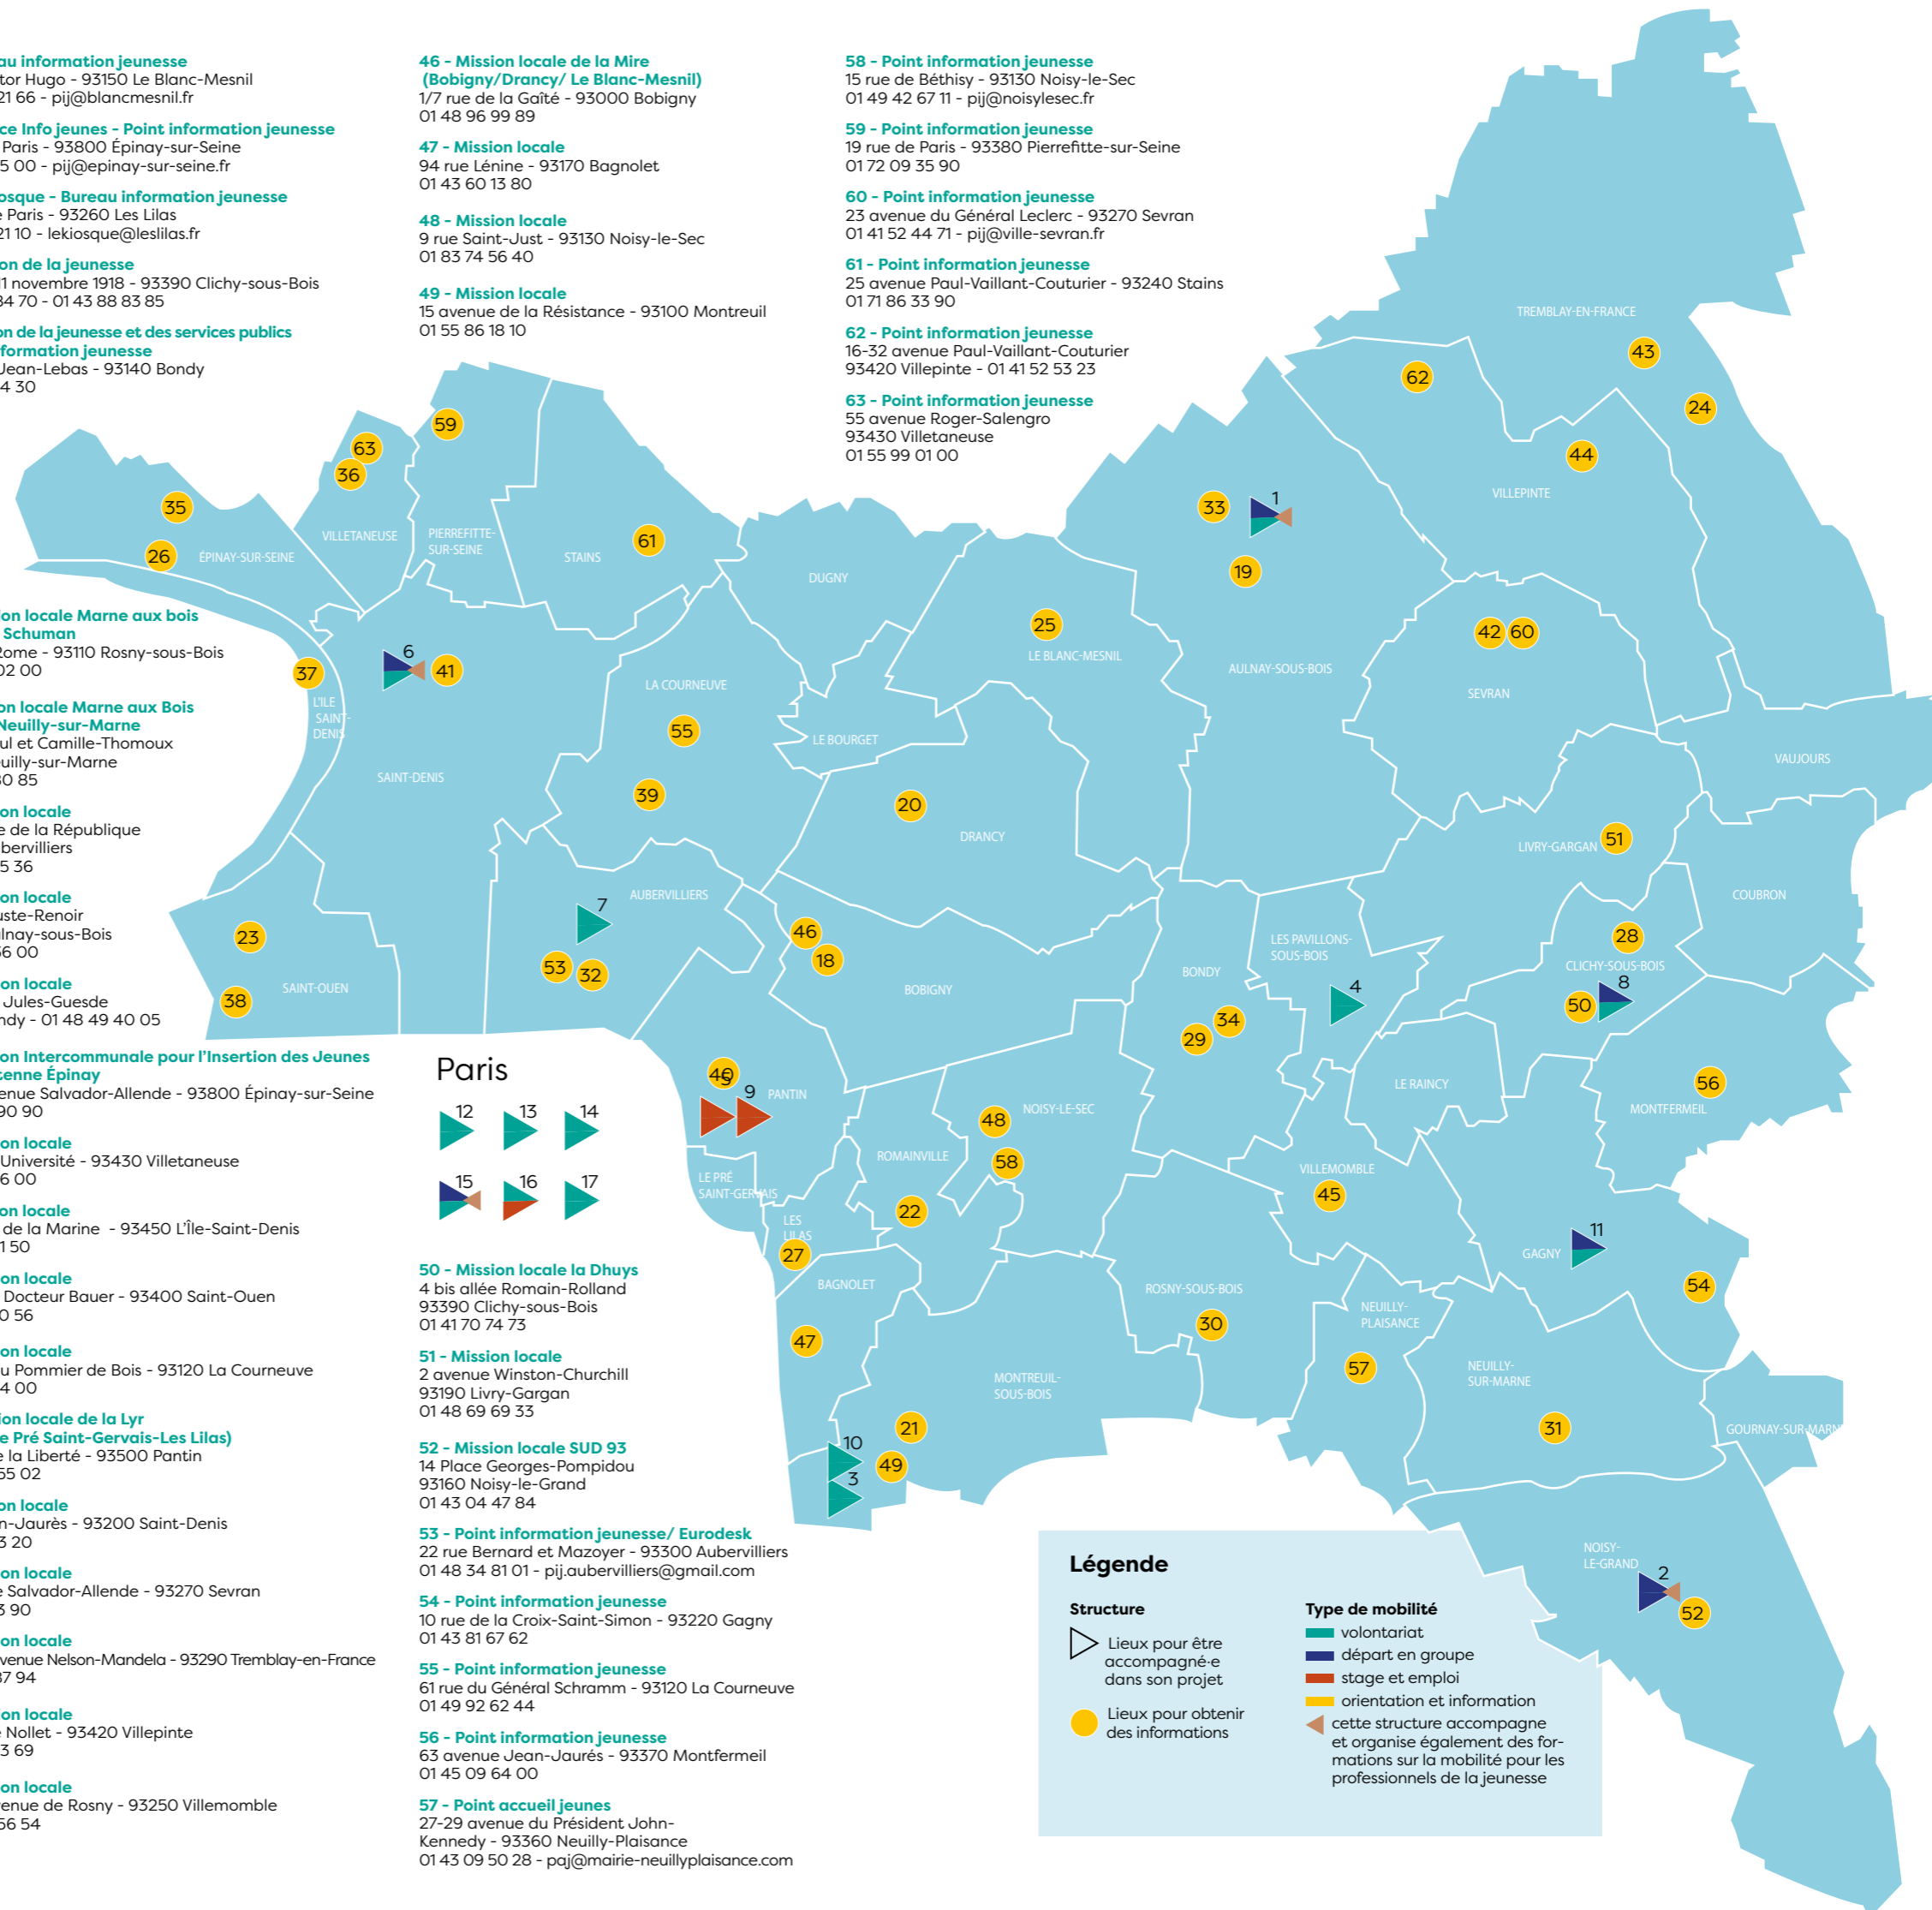

38 - Mission locale

46 rue du Docteur Bauer - 93400 Saint-Ouen
01 40 11 30 56

39 - Mission locale

17 Place du Pommier de Bois - 93120 La Courneuve
01 71 86 34 00

7/9 rue de la Liberté - 93500 Pantin
01 48 43 55 02

41 - Mission locale

5 rue Jean-Jaurès - 93200 Saint-Denis
01 48 13 13 20

42 - Mission locale

10 avenue Salvador-Allende - 93270 Sevran
01 41 52 13 90

43 - Mission locale

21-23 bis avenue Nelson-Mandela - 93290 Tremblay-en-France
01 48 61 87 94

44 - Mission locale

15 avenue Nollet - 93420 Villepinte
01 41 52 53 69

45 - Mission locale

121-123 avenue de Rosny - 93250 Villemomble
01 48 54 56 54

1/7 rue de la Gaîté - 93000 Bobigny
01 48 96 99 89

47 - Mission locale

94 rue Lénine - 93170 Bagnolet
01 43 60 13 80

48 - Mission locale

9 rue Saint-Just - 93130 Noisy-le-Sec
01 83 74 56 40

49 - Mission locale

15 avenue de la Résistance - 93100 Montreuil
01 55 86 18 10

58 - Point information jeunesse

15 rue de Béthisy - 93130 Noisy-le-Sec
01 49 42 67 11 - pij@noisysec.fr

59 - Point information jeunesse

19 rue de Paris - 93380 Pierrefitte-sur-Seine
01 72 09 35 90

60 - Point information jeunesse

23 avenue du Général Leclerc - 93270 Sevran
01 41 52 44 71 - pij@ville-sevran.fr

61 - Point information jeunesse

25 avenue Paul-Vaillant-Couturier - 93240 Stains
01 71 86 33 90

62 - Point information jeunesse

16-32 avenue Paul-Vaillant-Couturier
93420 Villepinte - 01 41 52 53 23

63 - Point information jeunesse

55 avenue Roger-Salengro
93430 Villetaneuse
01 55 99 01 00

Paris