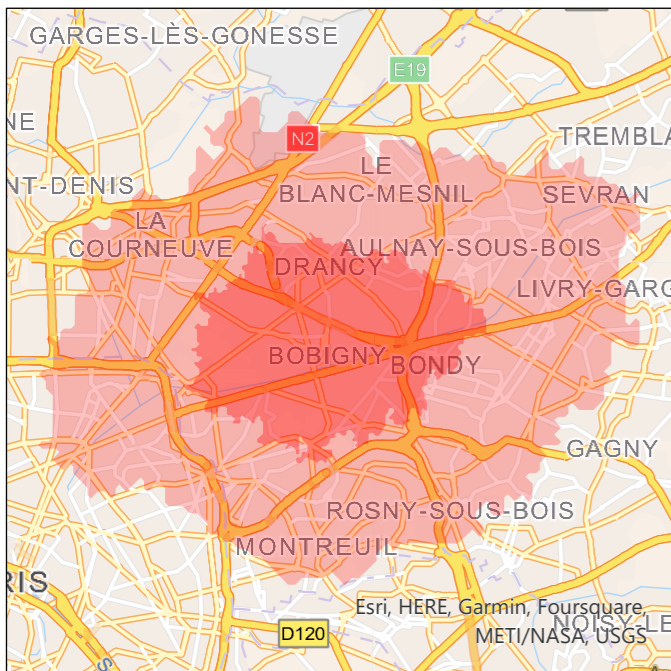

Conseil départemental de la Seine-Saint-Denis

Accessibilité à vélo aux bâtiments du conseil départemental à Bobigny

- Type de voie :**
- Aménagement cyclable
 - Apaisée
 - Autre
- Temps d'accès à vélo :**
- De 0 à 15 minutes
 - De 15 à 30 minutes

Plan N° 2023P200

Source : Trajet généré avec l'application géovélo, selon l'accès le plus "sécurisé"
Fond de plan : ESRI Navigation

- DTCM -
Service de la Géomatique et l'Information Géographique
Août 2023

seine-saint-denis
LE DÉPARTEMENT