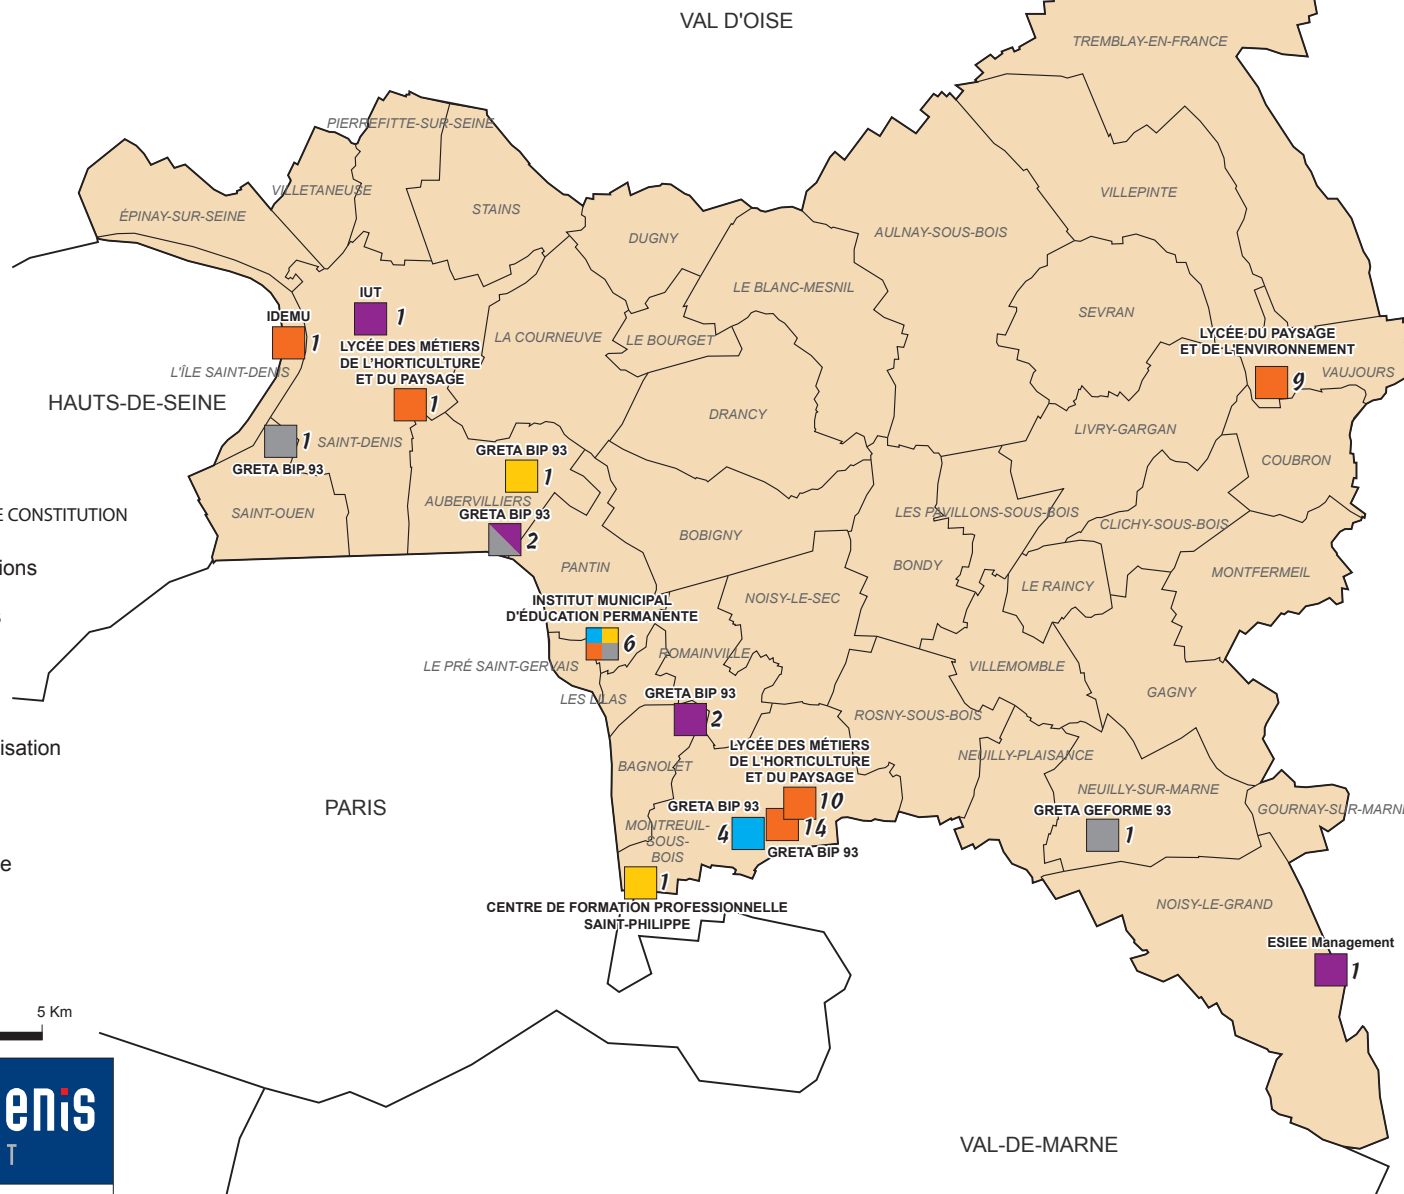

LES FORMATIONS ET LES ORGANISMES LIÉS À L'ENVIRONNEMENT EN SEINE-SAINT-DENIS

(Eau, animation-sensibilisation, énergie-fluides, gestion de l'espace, déchets)

0 1 2 3 4 5 Km

LES FORMATIONS ET LES ORGANISMES LIÉS À L'ENVIRONNEMENT EN SEINE-SAINT-DENIS

(Eau, animation-sensibilisation, énergie-fluides, gestion de l'espace, déchets)

BASE DE DONNÉES EN COURS DE CONSTITUTION

3 Nombre de formations

Thèmes des formations

- Eau
- Animation/Sensibilisation
- Energie/Fluides
- Gestion de l'espace
- Déchets

CENTRE DE FORMATION PROFESSIONNELLE SAINT-PHILIPPE - PÔLE BP - JEPS :
 - 65, rue Voltaire
 93100 MONTEUIL-SOUS-BOIS

ESIEE MANAGEMENT :
 - Cité Descartes - BP 99
 2, boulevard blaise Pascal
 93162 NOISY-LE-GRAND Cedex

GRETA BIP 93 :

- Lycée Jean-Pierre Timbaud
103, avenue de la République
93300 AUBERVILLIERS
- Lycée Le Corbusier
52, rue Léopold Réchossière
93300 AUBERVILLIERS
- Lycée Eugène Hénaff
55, avenue Raspail
93170 BAGNOLET
- Lycée Condorcet
31, rue Désiré Chevalier
93100 MONTEUIL-SOUS-BOIS
- Lycée des Métiers de l'Horticulture et du Paysage
16, rue Paul Doumer
93100 MONTEUIL-SOUS-BOIS
- Lycée Marcel Cachin
11/13, rue Marcel Cachin
93400 SAINT-OUEN