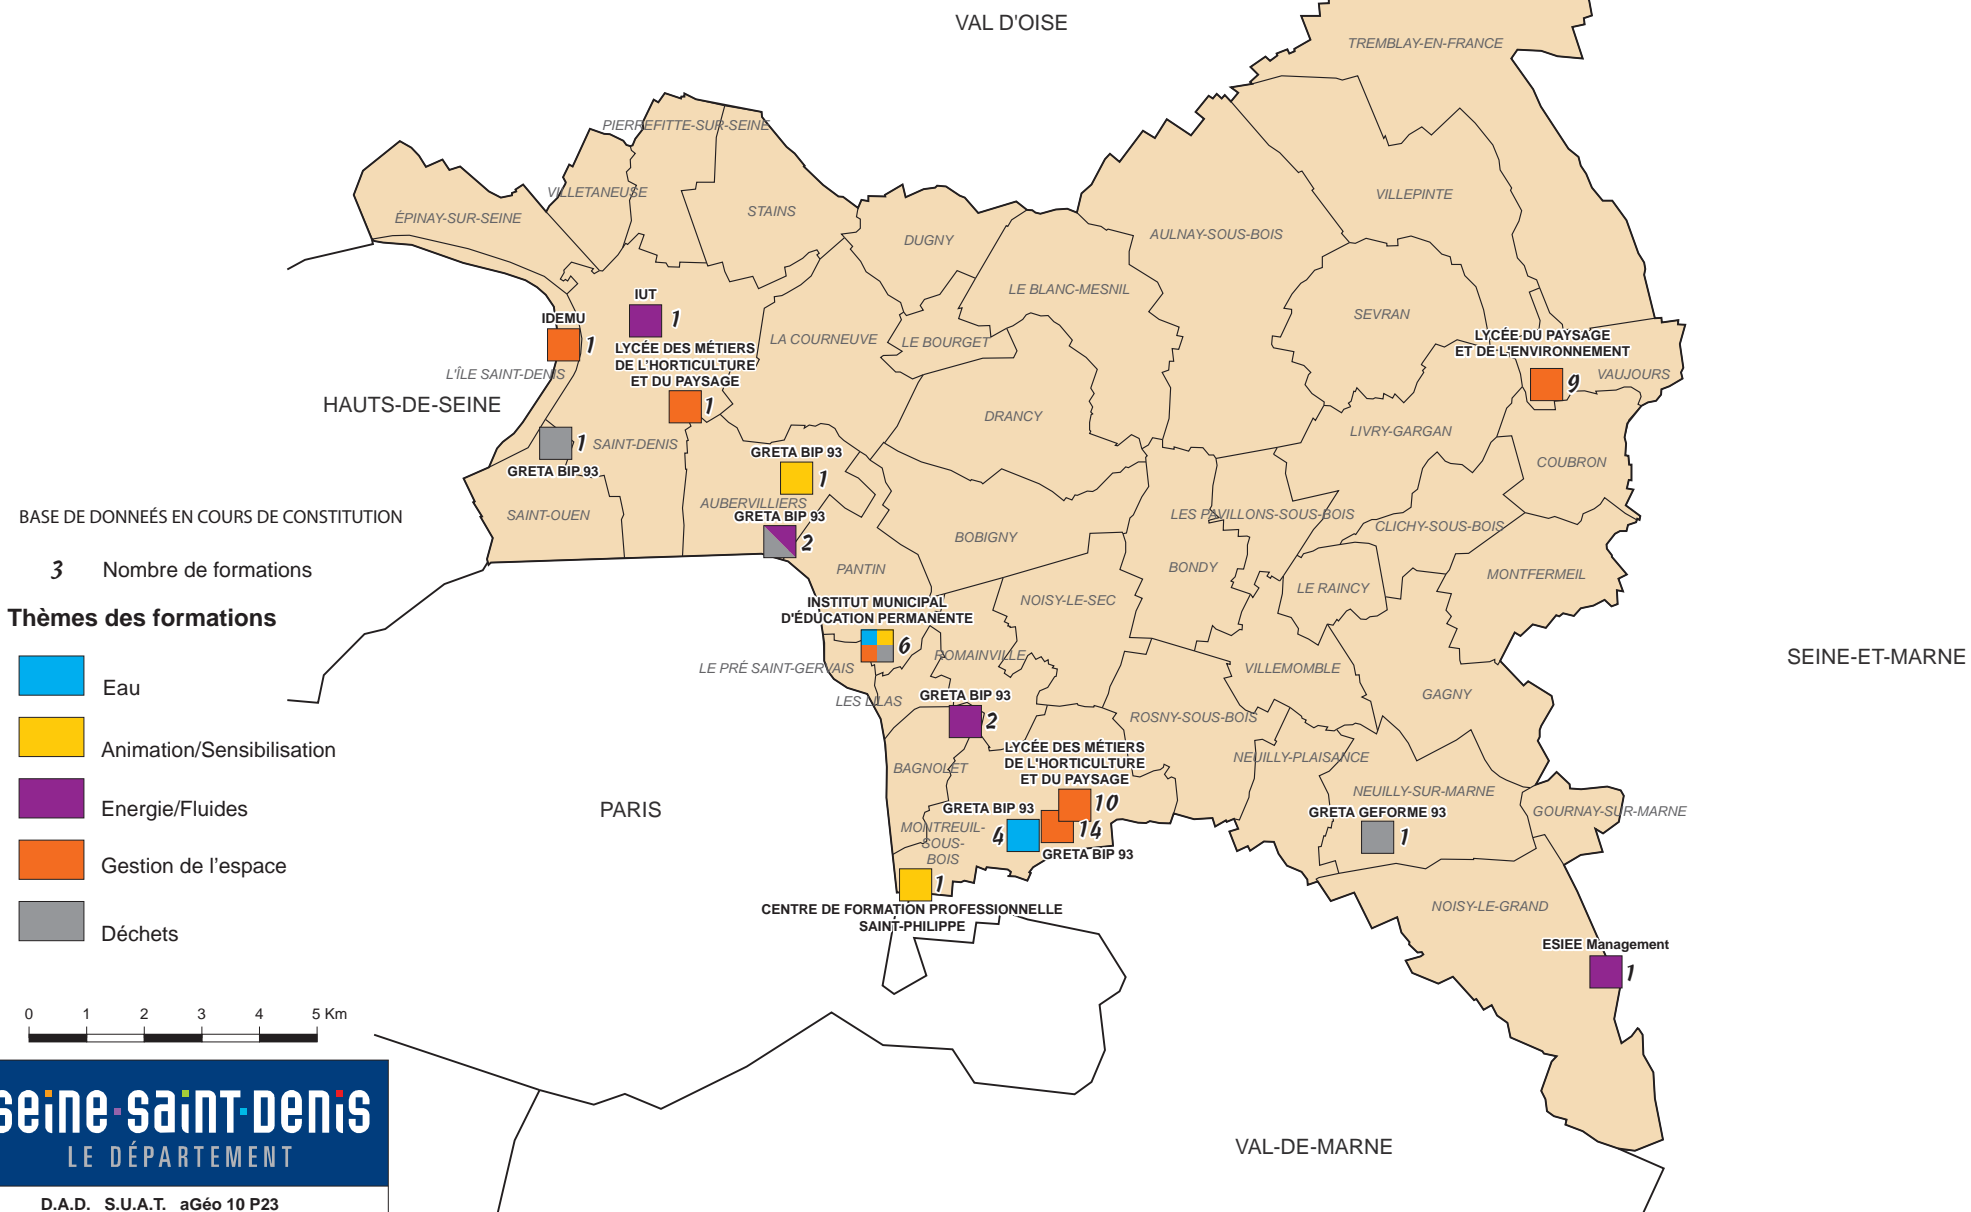

LES FORMATIONS ET LES ORGANISMES LIÉS À L'ENVIRONNEMENT EN SEINE-SAINT-DENIS

(Eau, animation-sensibilisation, énergie-fluides, gestion de l'espace, déchets)

0 1 2 3 4 5 Km

LES FORMATIONS ET LES ORGANISMES LIÉS À L'ENVIRONNEMENT EN SEINE-SAINT-DENIS

(Eau, animation-sensibilisation, énergie-fluides, gestion de l'espace, déchets)

BASE DE DONNÉES EN COURS DE CONSTITUTION

3 Nombre de formations

Thèmes des formations

- Eau
- Animation/Sensibilisation
- Energie/Fluides
- Gestion de l'espace
- Déchets

CENTRE DE FORMATION PROFESSIONNELLE SAINT-PHILIPPE - PÔLE BP - JEPS :
 - 65, rue Voltaire
 93100 MONTEUIL-SOUS-BOIS

ESIEE MANAGEMENT :
 - Cité Descartes - BP 99
 2, boulevard blaise Pascal
 93162 NOISY-LE-GRAND Cedex

GRETA BIP 93 :

- Lycée Jean-Pierre Timbaud
103, avenue de la République
93300 AUBERVILLIERS
- Lycée Le Corbusier
52, rue Léopold Réchossière
93300 AUBERVILLIERS
- Lycée Eugène Hénaff
55, avenue Raspail
93170 BAGNOLET
- Lycée Condorcet
31, rue Désiré Chevalier
93100 MONTEUIL-SOUS-BOIS
- Lycée des Métiers de l'Horticulture et du Paysage
16, rue Paul Doumer
93100 MONTEUIL-SOUS-BOIS
- Lycée Marcel Cachin
11/13, rue Marcel Cachin
93400 SAINT-OUEN