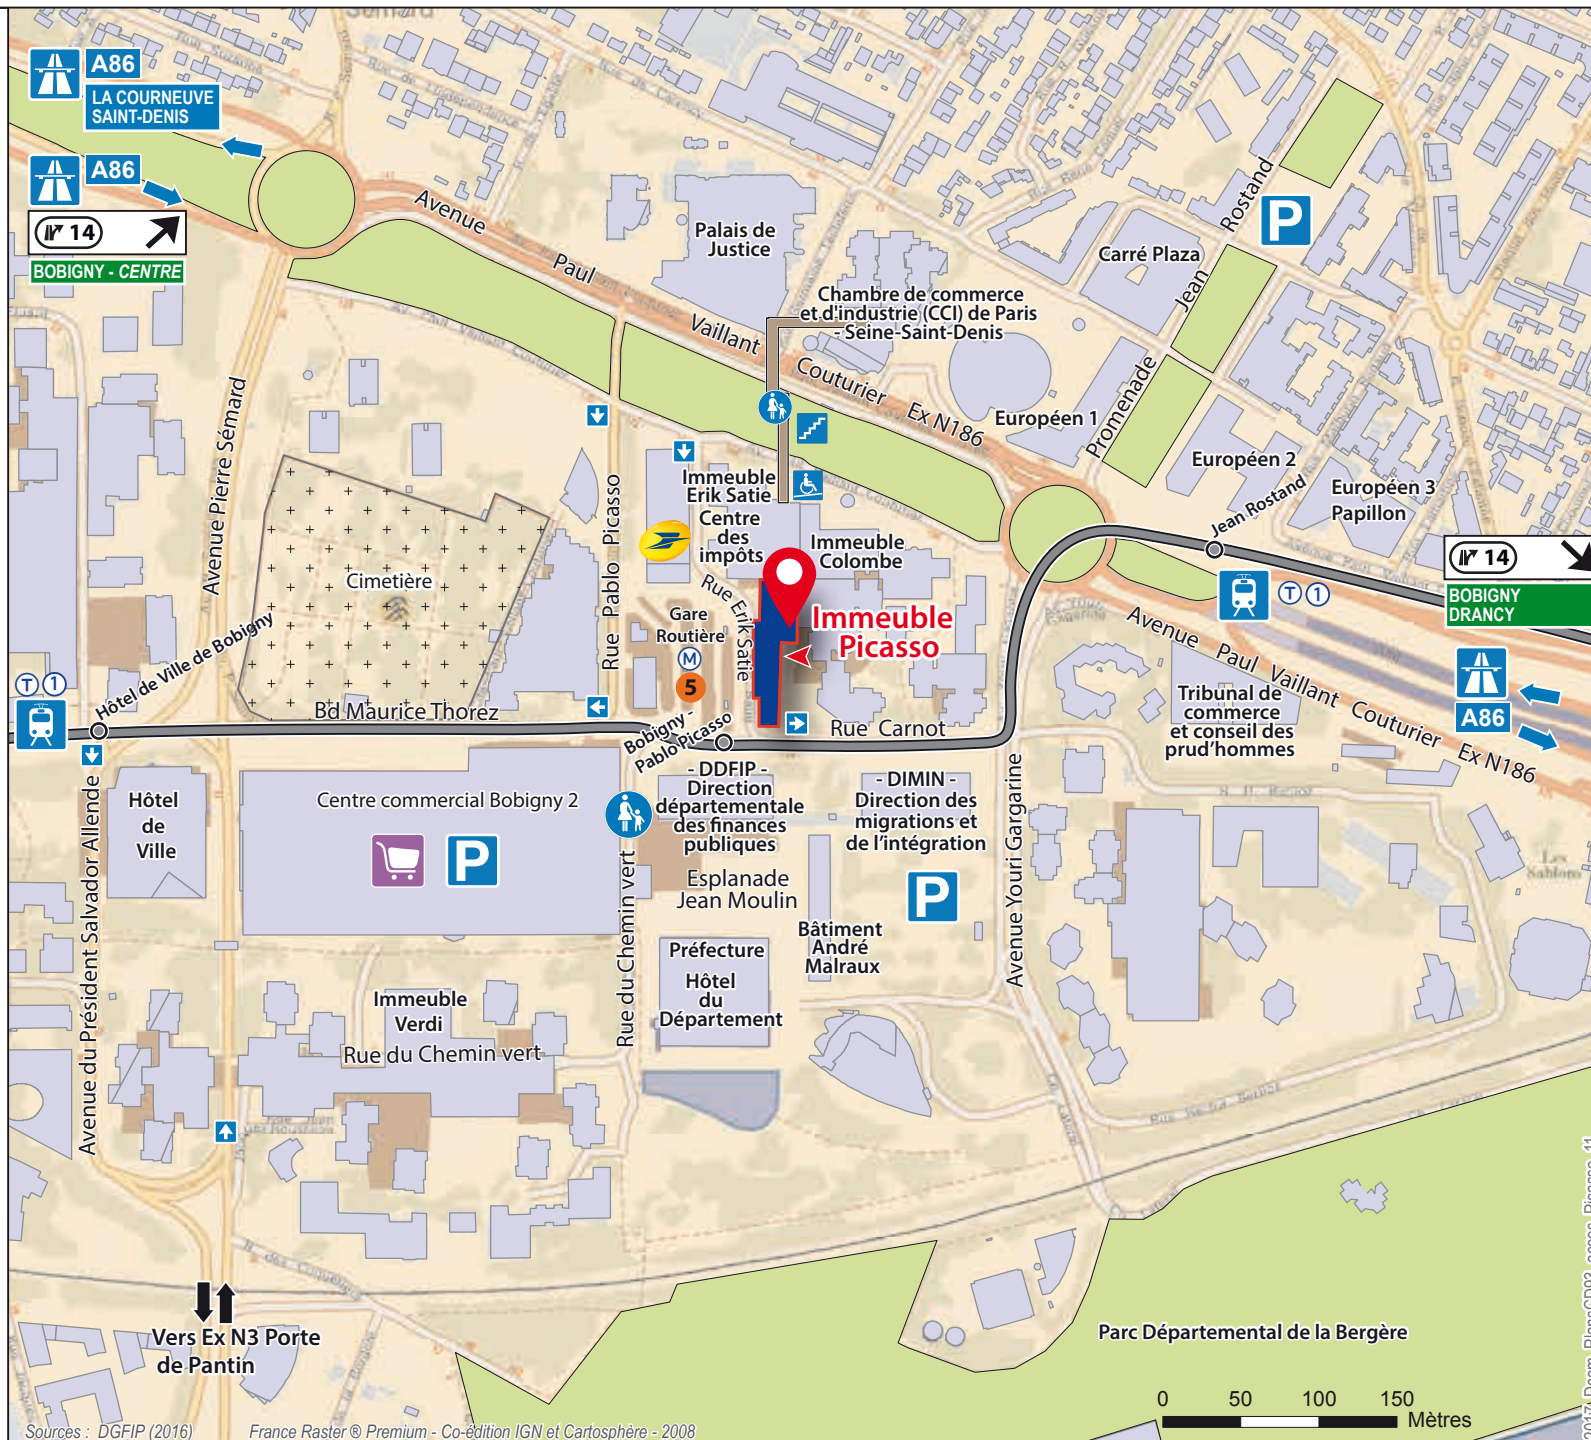

Se rendre à l'Immeuble Picasso

93 Rue Carnot 93000 Bobigny

☎ 01.43.93.87.66 ou 87.87 ou 87.88

Venir en transport en commun

- Métro Ligne 5

Terminus Bobigny - Pablo Picasso

- Tramway T1

Asnières Gennevilliers / Gare de Noisy-le-Sec

Station : Bobigny - Pablo Picasso

- Gare routière bus : **134 146 148 234 251**
301 303 322 615 620

Arrêt : Bobigny - Pablo Picasso

Venir en voiture

En venant de la Porte de Bagnolet

- Prendre l'autoroute **A3**, bretelle de l'autoroute **A86**
direction BOBIGNY - DRANCY - St DENIS

- Sortie **N° 14** BOBIGNY DRANCY

En venant du Nord Est du Département

- Prendre l'autoroute **A3**

- Sortie **N° 3** BOBIGNY

En venant de l'Ouest du Département

- Prendre l'autoroute **A86**

- Sortie **N° 14** BOBIGNY - CENTRE

- DSOE -

Service de l'Observatoire Départemental
Novembre 2017

Sources : DGFIP (2016)

France Raster © Premium - Co-édition IGN et Cartosphère - 2008

20171_Dcom_PlansCD93_L'accès_Picasso_11