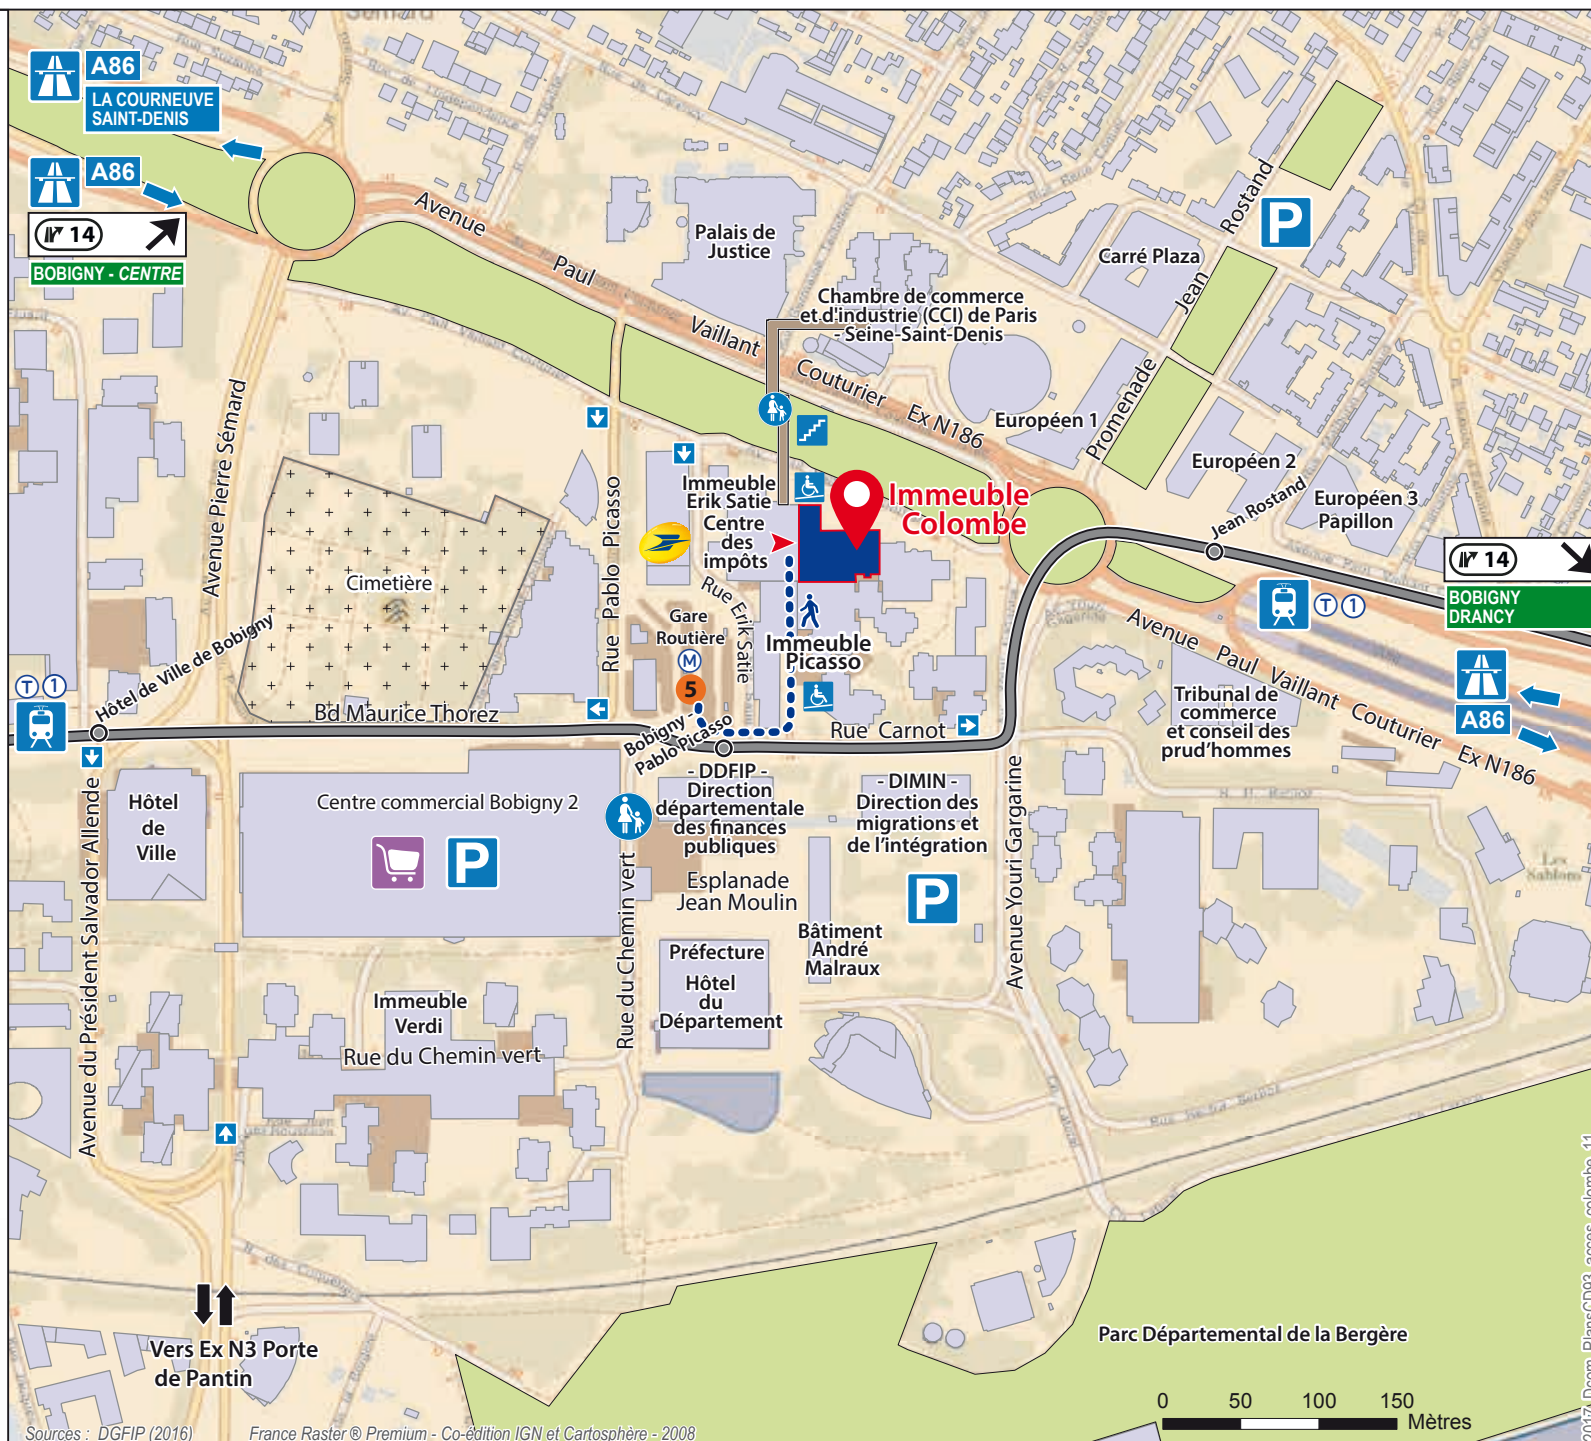

#### - Tramway T1

Asnières Gennevilliers / Gare de Noisy-le-Sec

Station : Bobigny - Pablo Picasso

- Gare routière bus : **134 146 148 234 251**  
**301 303 322 615 620**

Arrêt : Bobigny - Pablo Picasso

..... Trajet à pied

#### En venant de la Porte de Bagnolet

- Prendre l'autoroute **A3**, bretelle de l'autoroute **A86**  
direction BOBIGNY - DRANCY - St DENIS

- Sortie **14** BOBIGNY DRANCY

#### En venant du Nord Est du Département

- Prendre l'autoroute **A3**

- Sortie **3** BOBIGNY

#### En venant de l'Ouest du Département

- Prendre l'autoroute **A86**

- Sortie **14** BOBIGNY - CENTRE

- DSOE -

Service de l'Observatoire Départemental  
Novembre 2017

Sources : DGFIP (2016)

France Raster © Premium - Co-édition IGN et Cartosphère - 2008